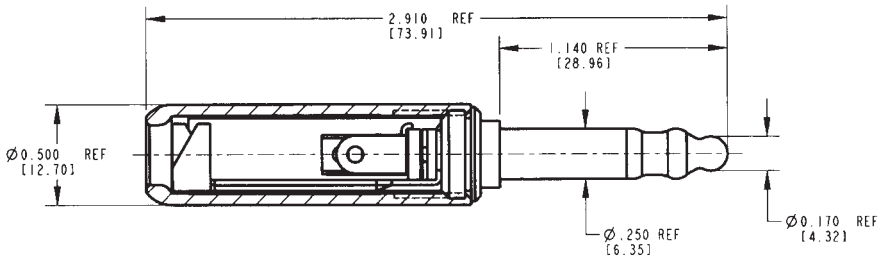

SWITCHCRAFT, INC. 5555 N. Elston Ave.
Chicago, IL 60630 • 773 792-2700 • FAX: 773 792-2129
www.switchcraft.com

LITTEL PLUG® PHONE PLUGS

PART NO. 482NC, 482NCP, 483NC, 483NCP, 485NC